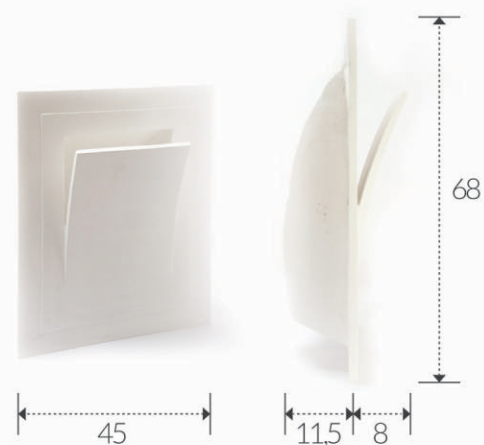

FARETTI IN GESSO
PLASTER SPOTLIGHTS
ART. 39

corpo: Gesso Alfa
frame: Plaster Alfa

installazione: ad incasso
installation: plaster recessed light

grado di protezione: IP 20
degree of protection: IP 20

peso: 12,5 kg
weight: 12,5 kg

CE