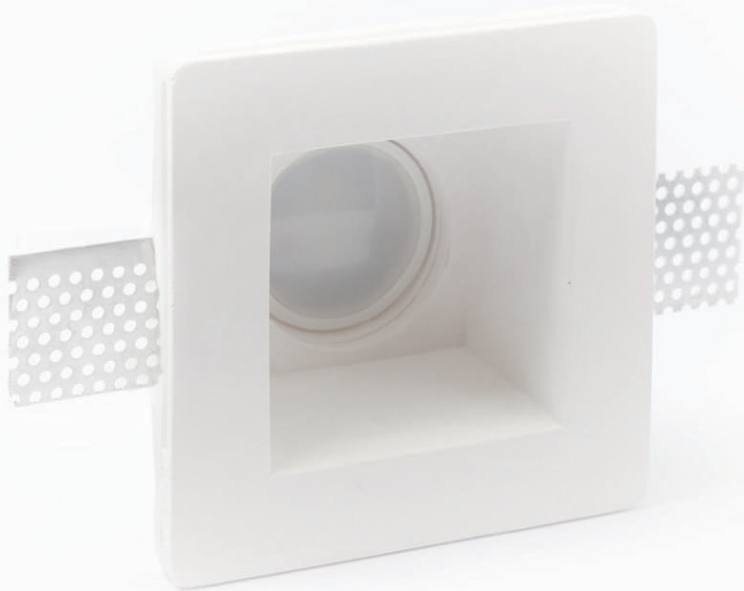

installazione: ad incasso
installation: plaster recessed light

grado di protezione: IP 20
degree of protection: IP 20

peso: 0,43 kg
weight: 0,43 kg

CE    IP20 

FARETTI IN GESSO
PLASTER SPOTLIGHTS

ART. 47

corpo: Gesso Alfa
frame: Plaster Alfa

alimentazione: GU10 tensione di rete
power supply fitting: GU10 power voltage

installazione: ad incasso
installation: plaster recessed light

grado di protezione: IP 20
degree of protection: IP 20

peso: 0,45 kg
weight: 0,45 kg

CE    IP20 

FARETTI IN GESSO
PLASTER SPOTLIGHTS

ART. 40

corpo: Gesso Alfa
frame: Plaster Alfa

alimentazione: GU10 tensione di rete
power supply fitting: GU10 power voltage

installazione: ad incasso
installation: plaster recessed light