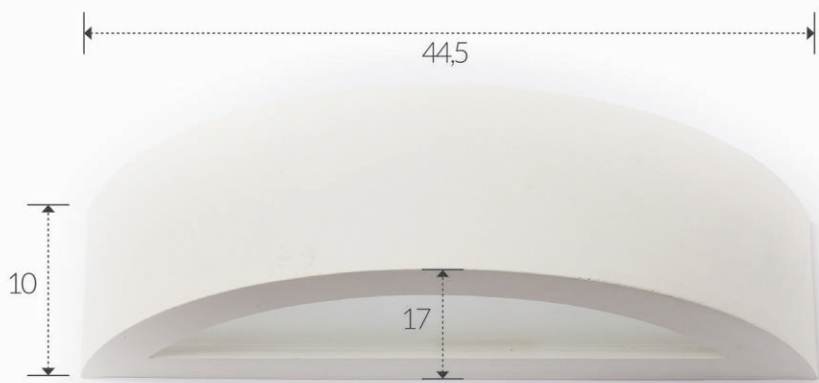

CORNICI IN GESSO PER LED
PLASTER FRAMES FOR LED

ART. 60

corpo: Gesso Alfa
frame: Plaster Alfa

installazione: ad incasso
installation: plaster recessed light

grado di protezione: IP 20
degree of protection: IP 20

peso: 4,00 kg
weight: 4,00 kg

LUNGHEZZA MT. 1,00
LENGHT MT. 1,00

APPLIQUE IN GESSO
PLASTER LIGHT-HOLDER

APPLIQUE IN GESSO
PLASTER LIGHT-HOLDER
ART. 55

corpo: Gesso Alfa
frame: Plaster Alfa

installazione: a parete
installation: plaster wall