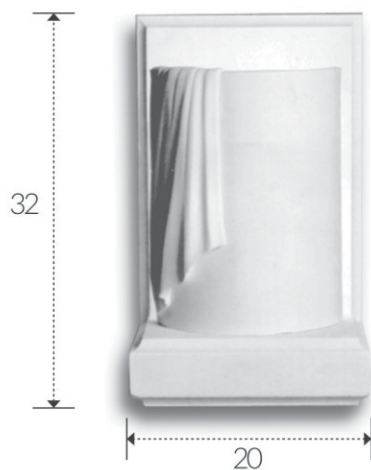

ART. A664

corpo: Gesso Alfa
frame: Plaster Alfa

installazione: a parete / da comodino
installation: plaster wall / bedside

grado di protezione: IP 20
degree of protection: IP 20

B 20 / H 32 / P 15