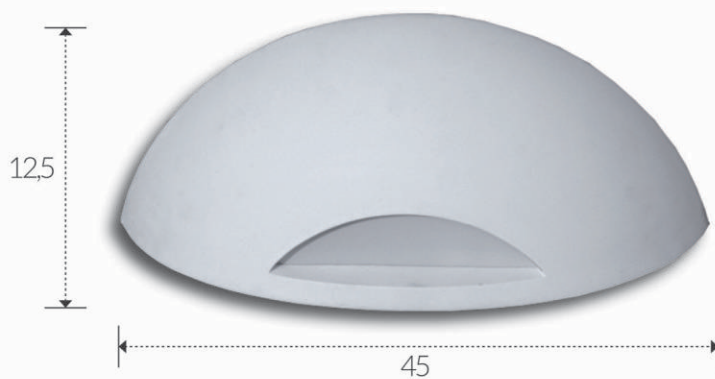

ART. A273

corpo: Gesso Alfa
frame: Plaster Alfa

installazione: a parete
installation: plaster wall

grado di protezione: IP 20
degree of protection: IP 20

B 45 / H 12,5 / P 17,5