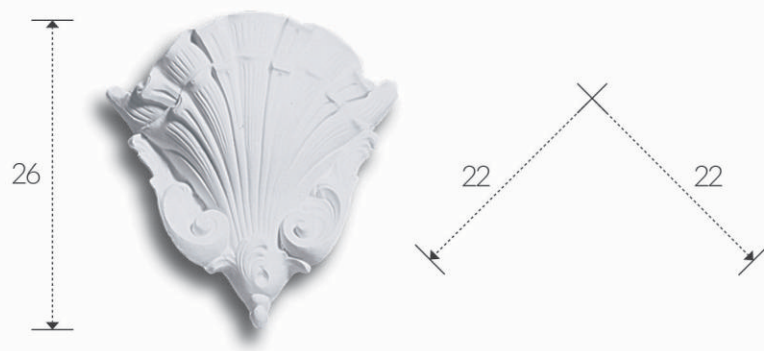

APPLIQUE IN GESSO
PLASTER LIGHT-HOLDER

ART. A169a

corpo: Gesso Alfa
frame: Plaster Alfa

installazione: a parete / ad angolo
installation: plaster wall / for corner

grado di protezione: IP 20
degree of protection: IP 20

B 22 x 22 / H 26