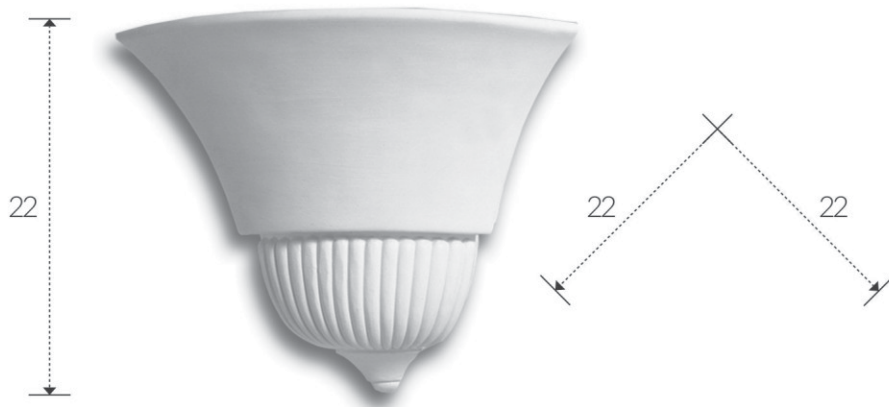

CE    IP20 

ART. A860

corpo: Gesso Alfa
frame: Plaster Alfa

installazione: a parete
installation: plaster wall

grado di protezione: IP 20
degree of protection: IP 20

B 34,5 / H 20 / P 16

CE    IP20 

APPLIQUE IN GESSO
PLASTER LIGHT-HOLDER