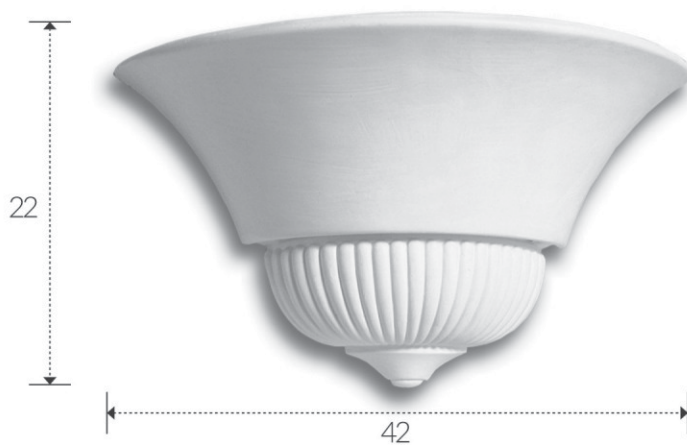

ART. A714

corpo: Gesso Alfa
frame: Plaster Alfa

installazione: a parete
installation: plaster wall

grado di protezione: IP 20
degree of protection: IP 20

B 42 / H 22 / P 17,5