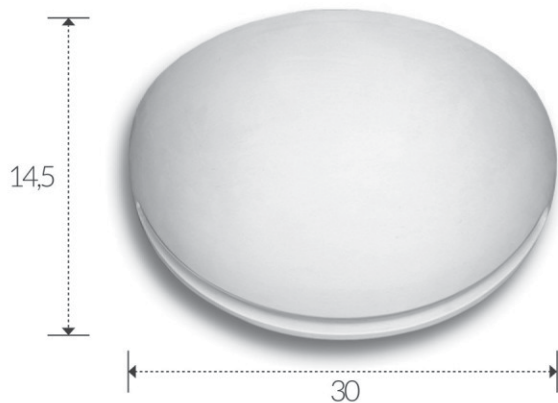

ART. A858

corpo: Gesso Alfa
frame: Plaster Alfa

installazione: a parete
installation: plaster wall

grado di protezione: IP 20
degree of protection: IP 20

B 30 / H 14,5 / P 15

CE IP20