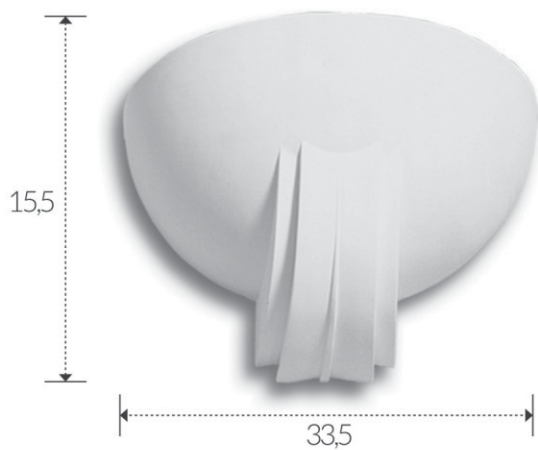

ART. A302

corpo: Gesso Alfa
frame: Plaster Alfa

installazione: a parete
installation: plaster wall

grado di protezione: IP 20
degree of protection: IP 20

B 33,5 / H 15,5 / P 16,5