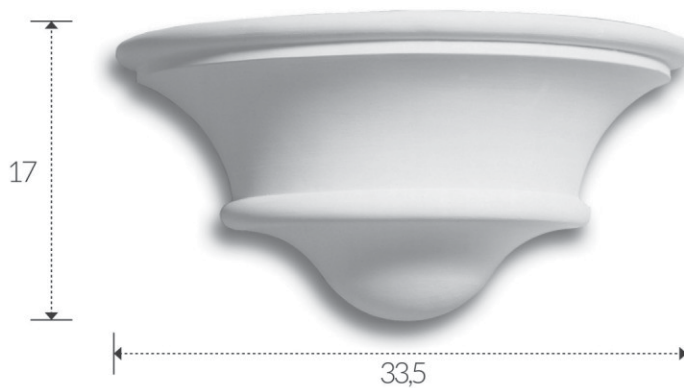

ART. A859

corpo: Gesso Alfa
frame: Plaster Alfa

installazione: a parete
installation: plaster wall

grado di protezione: IP 20
degree of protection: IP 20

B 33,5 / H 17 / P 17

CE IP20