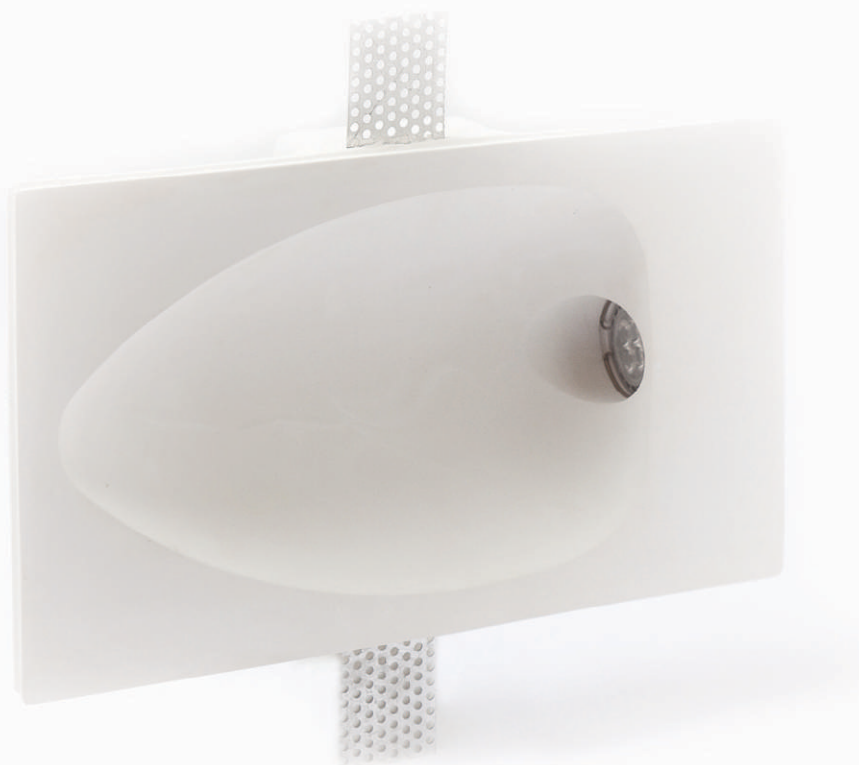

CE     

FARETTI IN GESSO
PLASTER SPOTLIGHTS

ART. 37

corpo: Gesso Alfa
frame: Plaster Alfa

alimentazione: MR11 tensione di rete
power supply fitting: MR11 power voltage

installazione: ad incasso
installation: plaster recessed light

grado di protezione: IP 20
degree of protection: IP 20

peso: 1,10 kg
weight: 1,10 kg

CE     

FARETTI IN GESSO
PLASTER SPOTLIGHTS
ART. 39

corpo: Gesso Alfa
frame: Plaster Alfa

installazione: ad incasso
installation: plaster recessed light