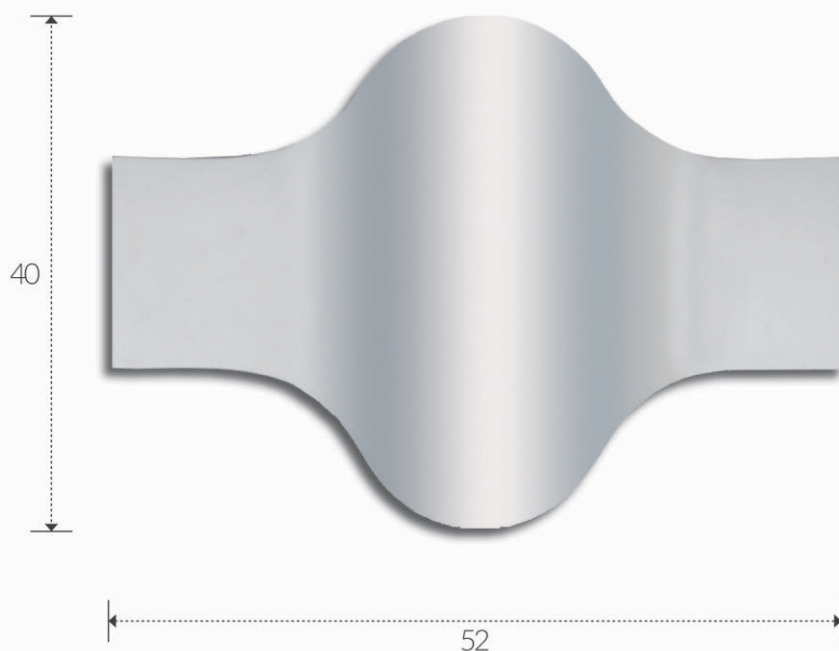

B 36 x 36 / H 46,5

CE F IP20

ART. A274

corpo: Gesso Alfa
frame: Plaster Alfa

installazione: a parete
installation: plaster wall

grado di protezione: IP 20
degree of protection: IP 20

B 20 x 20 / H 36

CE F IP20