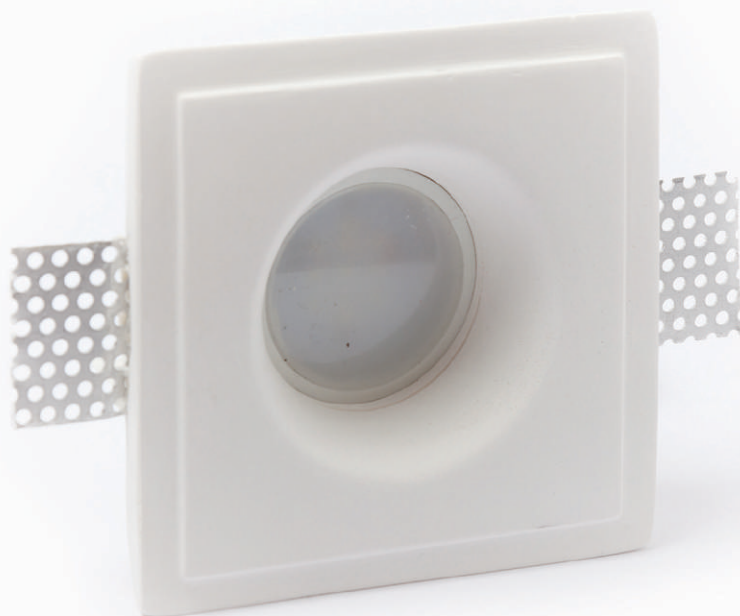

installation: plaster recessed light

grado di protezione: IP 20

degree of protection: IP 20

peso: 0,68 kg

weight: 0,68 kg

CE    IP20 

FARETTI IN GESSO
PLASTER SPOTLIGHTS

ART. 56

corpo: Gesso Alfa

frame: Plaster Alfa

alimentazione: GU10 tensione di rete

power supply fitting: GU10 power voltage

installazione: ad incasso

installation: plaster recessed light

grado di protezione: IP 20

degree of protection: IP 20

peso: 0,67 kg

weight: 0,67 kg

CE    IP20 

FARETTI IN GESSO
PLASTER SPOTLIGHTS
ART. 54

corpo: Gesso Alfa
frame: Plaster Alfa

alimentazione: GU10 tensione di rete
power supply fitting: GU10 power voltage

installazione: ad incasso
installation: plaster recessed light