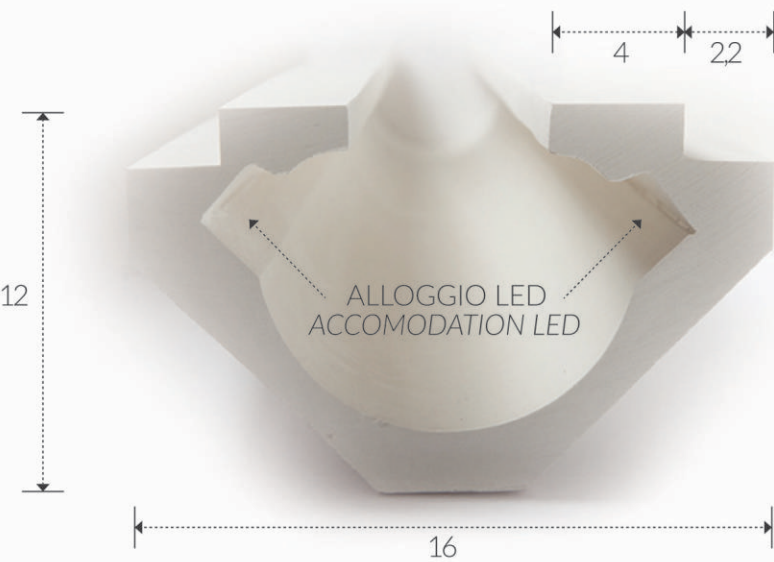

grado di protezione: IP 20
degree of protection: IP 20

peso: 12,5 kg
weight: 12,5 kg

CE

FARETTI IN GESSO
PLASTER SPOTLIGHTS
ART. 65

corpo: Gesso Alfa
frame: Plaster Alfa

alimentazione: R7S tensione di rete
power supply fitting: R7S power voltage

installazione: ad incasso
installation: plaster recessed light

grado di protezione: IP 20
degree of protection: IP 20

peso: 4,6 kg
weight: 4,6 kg

CE

CORNICI IN GESSO PER LED
PLASTER FRAMES FOR LED

CORNICI IN GESSO PER LED
PLASTER FRAMES FOR LED

ART. 59

corpo: Gesso Alfa
frame: Plaster Alfa

installazione: ad incasso
installation: plaster recessed light

grado di protezione: IP 20
degree of protection: IP 20

peso: 6,70 kg
weight: 6,70 kg

LUNGHEZZA MT. 1,00
LENGHT MT. 1,00