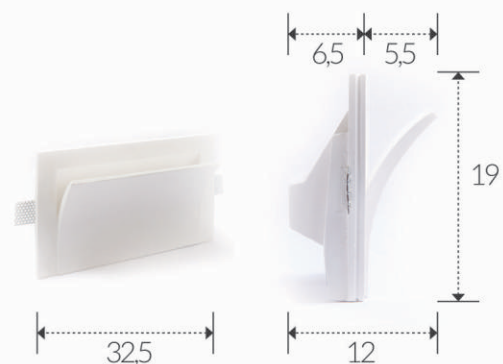

grado di protezione: IP 20
degree of protection: IP 20

peso: 12,5 kg
weight: 12,5 kg

CE

FARETTI IN GESSO
PLASTER SPOTLIGHTS
ART. 65

corpo: Gesso Alfa
frame: Plaster Alfa

alimentazione: R7S tensione di rete
power supply fitting: R7S power voltage

installazione: ad incasso
installation: plaster recessed light

grado di protezione: IP 20
degree of protection: IP 20

peso: 4,6 kg
weight: 4,6 kg

CE

CORNICI IN GESSO PER LED
PLASTER FRAMES FOR LED

CORNICI IN GESSO PER LED
PLASTER FRAMES FOR LED