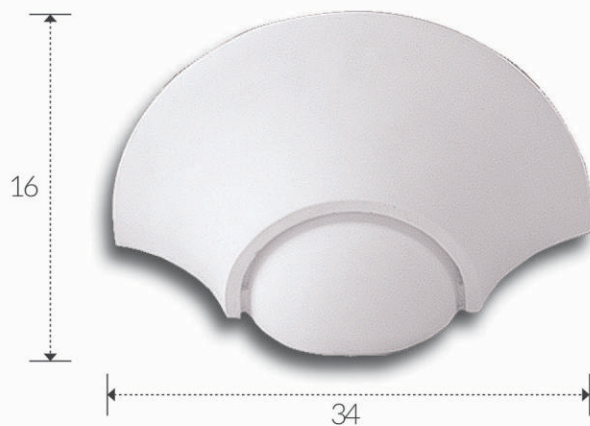

ART. A1097

corpo: Gesso Alfa
frame: Plaster Alfa

installazione: a parete
installation: plaster wall

grado di protezione: IP 20
degree of protection: IP 20

B 34 / H 16 / P 18

CE F IP20