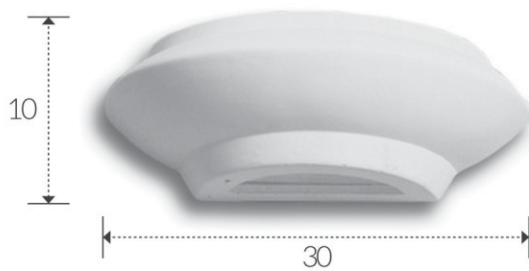

ART. A303

corpo: Gesso Alfa
frame: Plaster Alfa

installazione: a parete
installation: plaster wall

grado di protezione: IP 20
degree of protection: IP 20

B 30 / H 10 / P 10