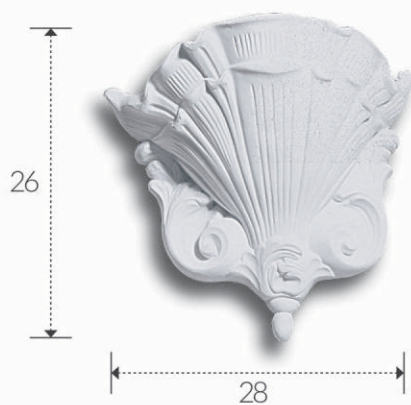

ART. A169

corpo: Gesso Alfa
frame: Plaster Alfa

installazione: a parete
installation: plaster wall

grado di protezione: IP 20
degree of protection: IP 20

B 28 / H 26 / P 13