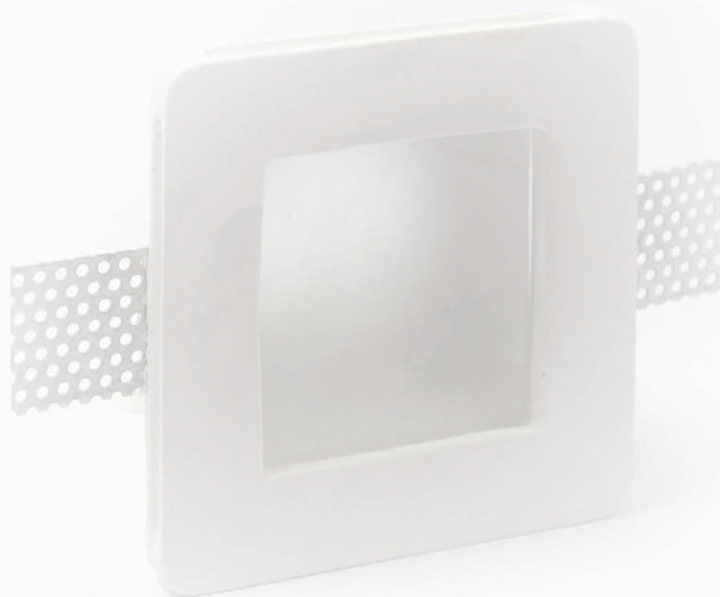

grado di protezione: IP 20
degree of protection: IP 20

peso: 0,45 kg
weight: 0,45 kg

CE    

FARETTI IN GESSO
PLASTER SPOTLIGHTS

ART. 41

corpo: Gesso Alfa
frame: Plaster Alfa

alimentazione: GU10 tensione di rete
power supply fitting: GU10 power voltage