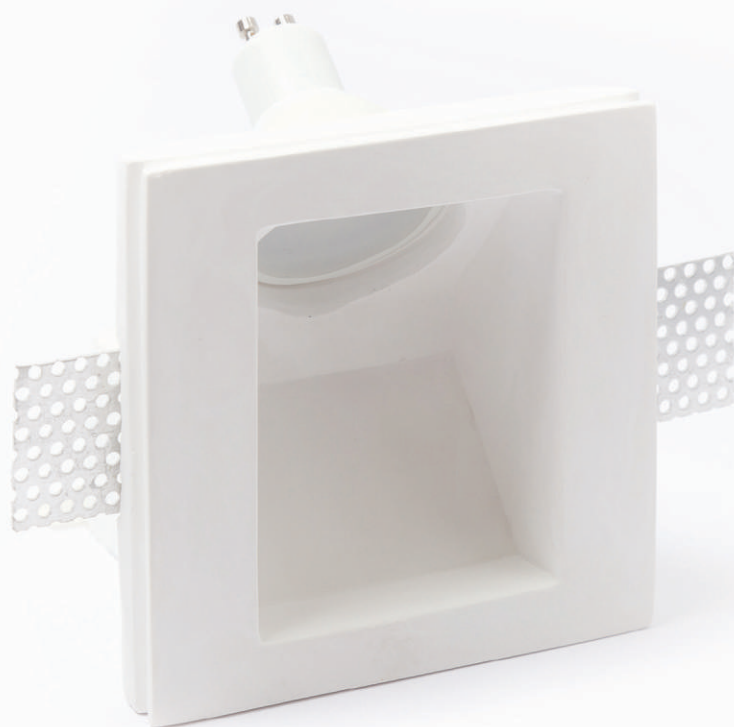

installazione: ad incasso
installation: plaster recessed light

grado di protezione: IP 20
degree of protection: IP 20

peso: 0,43 kg
weight: 0,43 kg

CE    IP20 

FARETTI IN GESSO
PLASTER SPOTLIGHTS

ART. 47

corpo: Gesso Alfa
frame: Plaster Alfa

alimentazione: GU10 tensione di rete
power supply fitting: GU10 power voltage

installazione: ad incasso
installation: plaster recessed light

grado di protezione: IP 20
degree of protection: IP 20

peso: 0,45 kg
weight: 0,45 kg