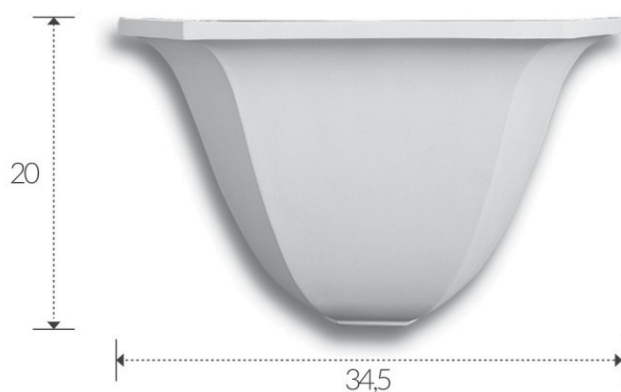

ART. A860

corpo: Gesso Alfa
frame: Plaster Alfa

installazione: a parete
installation: plaster wall

grado di protezione: IP 20
degree of protection: IP 20

B 34,5 / H 20 / P 16

CE IP20