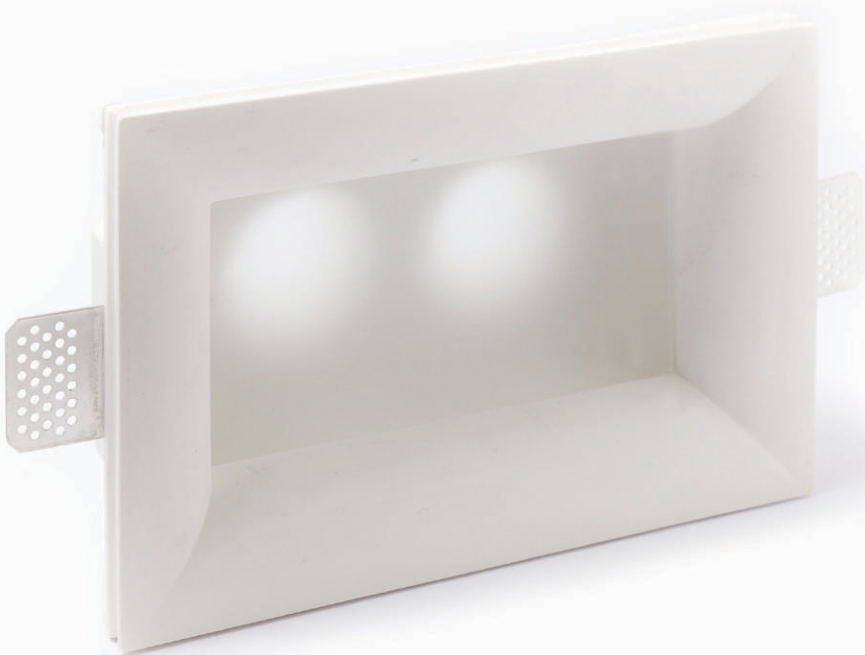

FARETTI IN GESSO
PLASTER SPOTLIGHTS

ART. 67

corpo: Gesso Alfa
frame: Plaster Alfa

alimentazione: GU10 tensione di rete
power supply fitting: GU10 power voltage

installazione: ad incasso
installation: plaster recessed light

grado di protezione: IP 20
degree of protection: IP 20

peso: 1,25 kg
weight: 1,25 kg

CE IP20