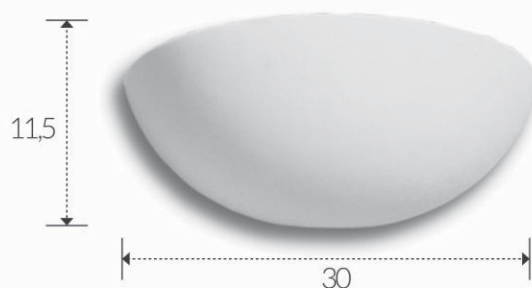

ART. A345

corpo: Gesso Alfa
frame: Plaster Alfa

installazione: a parete
installation: plaster wall

grado di protezione: IP 20
degree of protection: IP 20

B 30 / H 11,5 / P 15