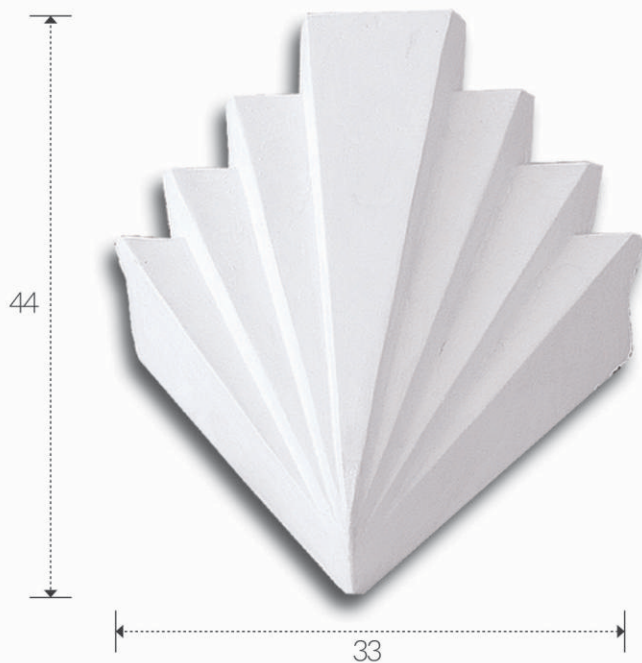

APPLIQUE IN GESSO
PLASTER LIGHT-HOLDER

ART. A1096

corpo: Gesso Alfa
frame: Plaster Alfa

installazione: a parete
installation: plaster wall

grado di protezione: IP 20
degree of protection: IP 20

B 33 / H 44 / P 18,5

CE F IP20