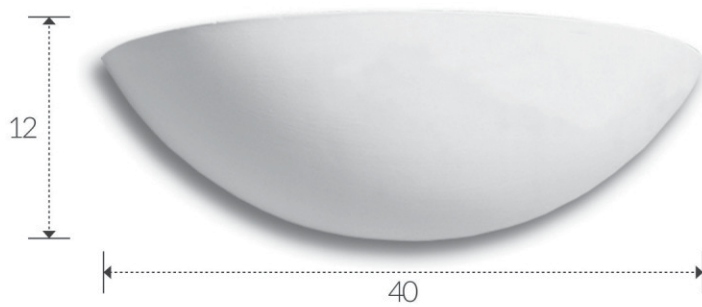

APPLIQUE IN GESSO
PLASTER LIGHT-HOLDER

ART. A354

corpo: Gesso Alfa
frame: Plaster Alfa

installazione: a parete
installation: plaster wall

grado di protezione: IP 20
degree of protection: IP 20

B 40 / H 12 / P 17