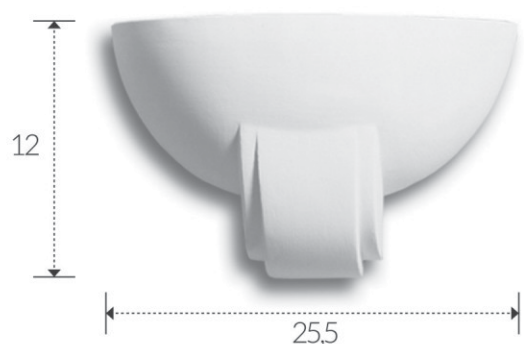

ART. A355

corpo: Gesso Alfa
frame: Plaster Alfa

installazione: a parete
installation: plaster wall

grado di protezione: IP 20
degree of protection: IP 20

B 25,5 / H 12 / P 17