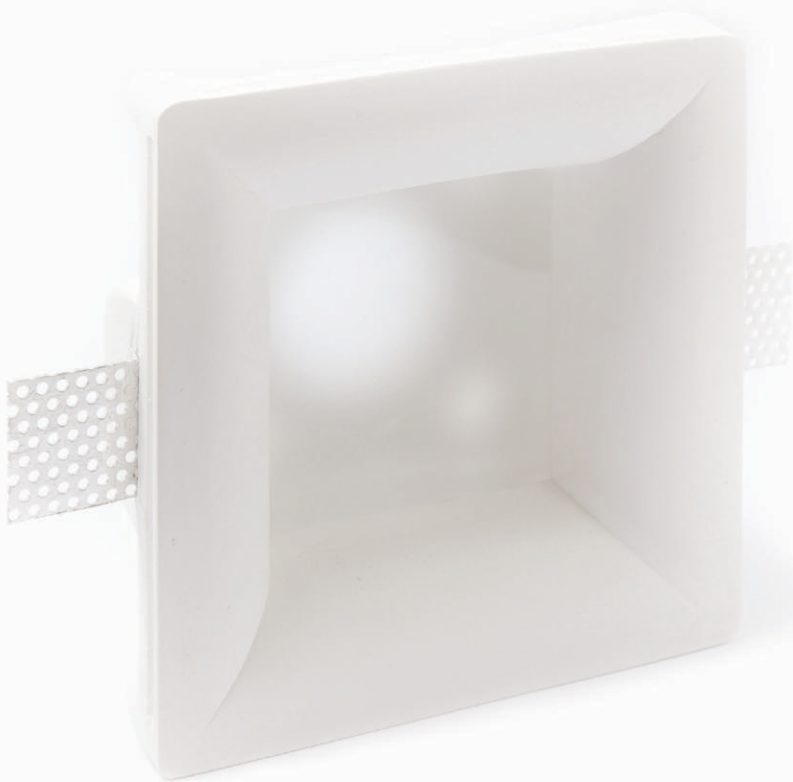

grado di protezione: IP 20
degree of protection: IP 20

peso: 1,15 kg
weight: 1,15 kg

CE    IP20 

FARETTI IN GESSO
PLASTER SPOTLIGHTS

ART. 62

corpo: Gesso Alfa
frame: Plaster Alfa

alimentazione: GU10 tensione di rete
power supply fitting: GU10 power voltage

installazione: ad incasso
installation: plaster recessed light

grado di protezione: IP 20
degree of protection: IP 20

peso: 0,96 kg
weight: 0,96 kg

CE    IP20 

FARETTI IN GESSO
PLASTER SPOTLIGHTS

ART. 67

corpo: Gesso Alfa
frame: Plaster Alfa